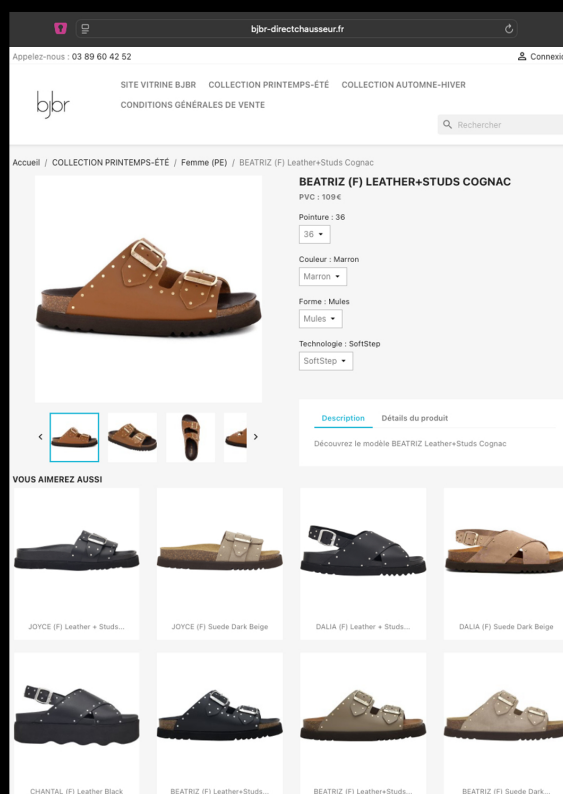

En avant-saison, utilisez le site pour faire votre préco de mise en place pour la saison à venir

Une fois que la saison est livrée, le site est modifié pour le réassort à la pointure (livraisons sous 3 jours après que vous ayez retourné votre confirmation signée)

Les réassorts sont possibles à partir de 3 paires et payables à 45 jours nets DDF

www.bjbr-directchasseur.fr